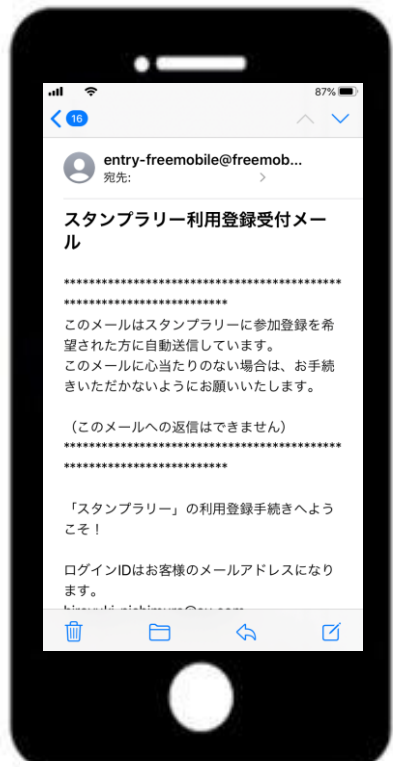

ご参加 ~ 抽選お申込み までの流れ

参加されるスマホには、「メール」「ブラウザー」「GPS(位置情報)」「タッチパネル」の機能が必要です。
GPS(位置情報)をONにしてご参加ください。

①上記の参加サイトにアクセスし、赤枠のボタンをタップします。

②自動的にメールが立ち上がりますので、そのまま送信してください。

③送信後、すぐに上記のメールが着信します。着信しない場合は着信拒否設定をご確認ください。

④着信したメールをよくお読みください。

⑤赤枠のリンク先をクリックしてください。参加登録サイトにアクセスします。