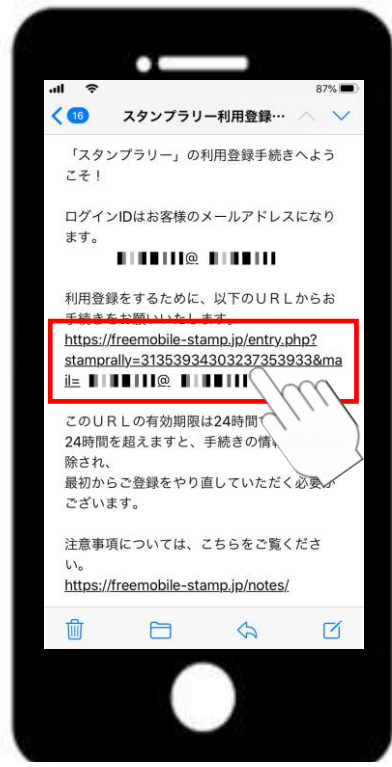

# 『2020年 中部ブロック「道の駅」 スマホ de GPS スタンプラリー』

～長野県(南信地域) 岐阜県 静岡県 愛知県 三重県～

開催期間: 令和2年8月8日～12月31日(スタンプは 9時～20時 の間取得できます。)  
インターネットにつながるスマートフォン・タブレットをお持ちの方がご参加いただけます。  
二つ折り携帯では、機種によってご参加いただけない場合がございます。  
こちらからご参加ください。

<https://freemobile-stamp.jp/index.php?stamprally=31353934303237353933>

## ご参加 ~ 抽選お申込み までの流れ

参加されるスマホには、「メール」「ブラウザー」「GPS(位置情報)」「タッチパネル」の機能が必要です。  
GPS(位置情報)をONにしてご参加ください。

①上記の参加サイトにアクセスし、赤枠のボタンをタップします。

②自動的にメールが立ち上がりますので、そのまま送信してください。

③送信後、すぐに上記のメールが着信します。着信しない場合は着信拒否設定をご確認ください。